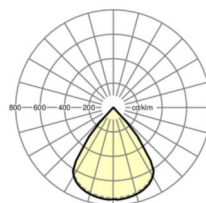

параметры

номер заказа	60622036670
код EAN	4020863419661
номер таможенного тарифа	94051190
Знак прохождения контроля	IP 20, класс защиты I, для рабочих мест за дисплеем 65°<100, F, Кровля класса F, Indoor, CE
Степень ударопрочности IK	IK02
Температура окружения	ta 25°C
Особые свойства	Готовность к IoT «Ready for IoT»
Гарантийный срок	5 лет
Государственные программы поддержки	BEG - государственные субсидии для энергосберегающих зданий (действительна только для Германии)

электротехника

Балласт	Электронный драйвер DALI2 (1 штука)
Мощность системы	22W
сетевое напряжение	230V/50Hz
автоматический предохранитель (пусковой ток)	18 штук/B10, 28 штук/B16, 30 штук/C10, 46 штук/C16
класс энергосбережения/Источник света	C

Оптика

Оснастка	LED, цветопередача/оттенок света CRI ≥ 80 / 3000K
Допуск для координаты цветности (MacAdam)	3SDCM
Фотобиологическая безопасность (светильник)	RG1
Номинальный световой поток	2964lm
Срок службы LED	50000h L80/B10 (Tq 25°C)
светоотдача светильников	135lm/W
UGR поп./вдоль	18.2 / 18.2

DEEP-LINK

<https://www.regiolux.de/ru/article/60622036670>