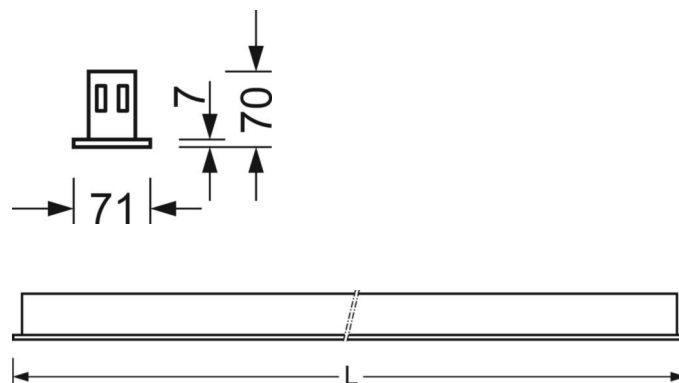

DEEP-LINK

<https://www.regiolux.de/ru/article/60622036670>

Ссылка	LED 3000lm 830
ηLB	100 %
Φ ↓/↑	100 % / 0 %
UGR поп./вдоль	18.2 / 18.2

Механика

цвет корпуса	белый стандартный для электротехники RAL 9016
размеры (LxWxH/DxH)	1150mm x 71mm x 70mm
Глубина	63mm
Потолочная система	потолки с вырезами (AD)
вырез в потолке (ДхШ/диам.)	1130mm x 55mm
глубина встройки	100mm [AD]; 155mm [s-TS] min
вес (нетто)	2.5kg
Cable entry KE (X/Y)	0mm/0mm
Вид монтажа	настенная установка отдельных светильников

размеры

L	1150 mm	Длина
B	71 mm	Ширина
H	70 mm	Высота
T	63 mm	Глубина
DA(L)	1130 mm	Сечение, длина
DA(B)	55 mm	Сечение, ширина
Et(min)	155 mm	Минимальное расстояние от потолка - минимальный размер (видим)
Et(AD)	100 mm	Минимальное расстояние от потолка (потолки с вырезом)
X	0 mm	Расстояние от ввода проводов до середины светильника по оси X (вдо)
Y	0 mm	Расстояние от ввода проводов до середины светильника по оси Y (поп)